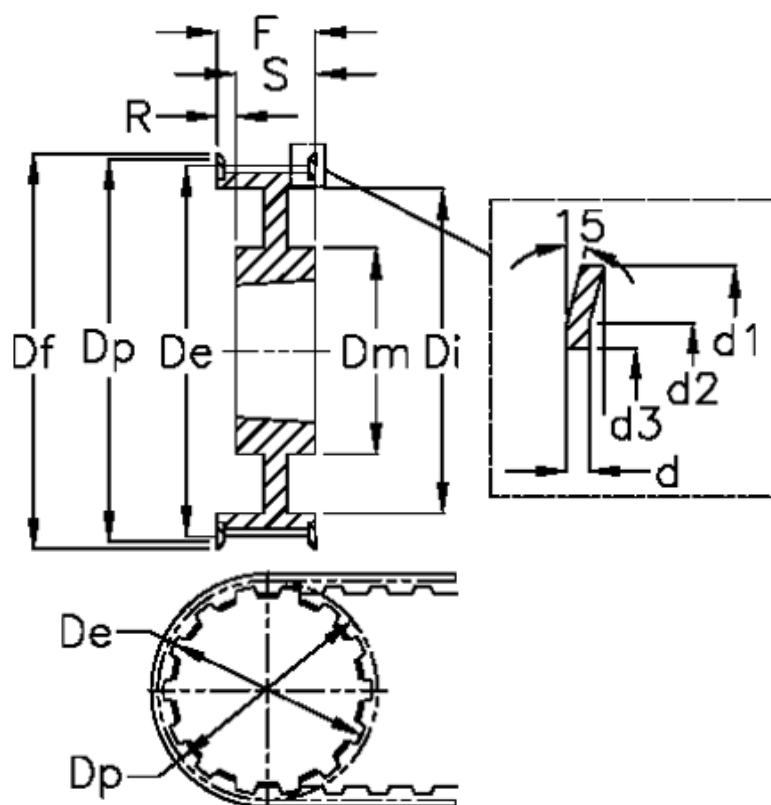

Varenummer: 604135044200
 Beskrivelse: Tandremskive for taperbøsning
 44 H 200 TL 2012

Mål

Bredde	= H 200	Di	= 150	S	= 32
d	= 1.5	Dm	= 106	Tandantal	= 44
d1	= 184	Dp	= 177.87	Vægt	= 4
d2	= 176	F	= 58		
d3	= 150	Flangetype	= F55		
De	= 176.5	For taperbøsning	= 2012		
Deling (tomme)	= 1/2	Max boring	= 50		
Df	= 184	R	= 26		